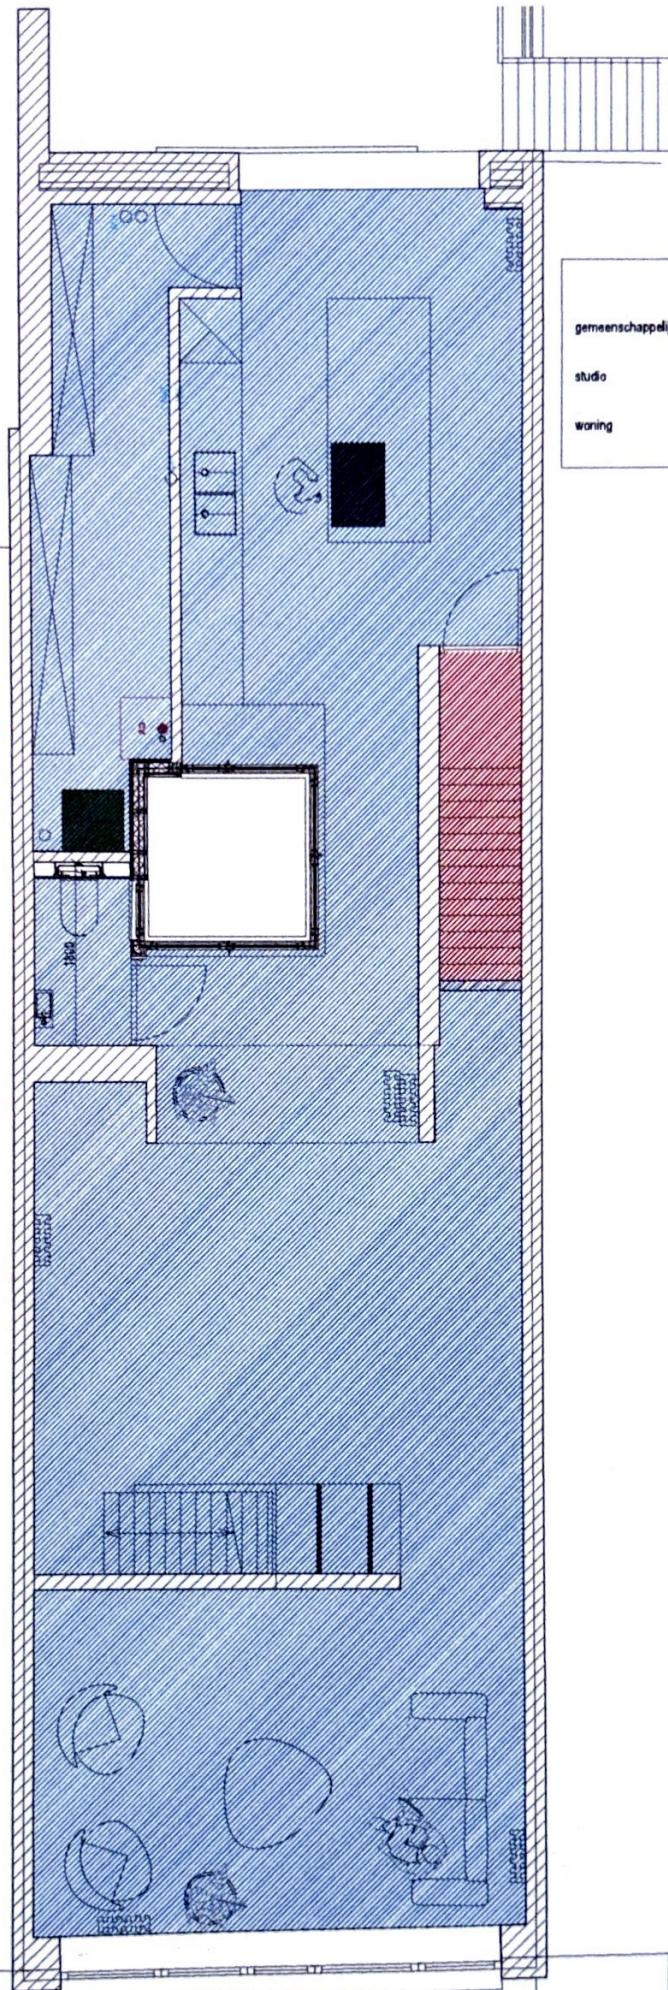

ADRES	Burgemeester Verzuyselaan 41, 8500 Kortrijk
PLAN	PLAN GELIJKVLOERS
dhr. Marc Brouwers en mev. Viviane De Smet Groeningekaai 17H, 8500 Kortrijk	

	0	+1	+2	+3
gemeenschappelijk	26m <sup>2</sup>	1,4m <sup>2</sup>	/	/
studio	47m <sup>2</sup>	/	/	/
woning	/	71m <sup>2</sup>	35,5m <sup>2</sup>	24m <sup>2</sup>

**P 0**

PLAN GELIJKVLOERS

ADRES	Burgemeester Verduyvenlaan 41, 8500 Kortrijk
PLAN	PLAN EERSTE VERDIEP
dhr. Marc Brauwers en mevr. Viviane De Smet Groeningekaai 17H, 8500 Kortrijk	

	0	+1	+2	+3
gemeenschappelijk	26m <sup>2</sup>	1,4m <sup>2</sup>	/	/
studio	47m <sup>2</sup>	/	/	/
woning	/	71m <sup>2</sup>	35,5m <sup>2</sup>	24m <sup>2</sup>

**P +1**

**PLAN EERSTE VERDIEP**

ADRES	Burgemeester Verduytselaan 41, 8500 Kortrijk
PLAN	PLAN TWEEDE VERDIEP
dhr. Marc Brouwers en mev. Viviane De Smet Groeningekaai 17H, 8500 Kortrijk	

	0	+1	+2	+3
gemeenschappelijk	26m <sup>2</sup>	1,4m <sup>2</sup>	/	/
stude	47m <sup>2</sup>	/	/	/
woning	/	71m <sup>2</sup>	35,5m <sup>2</sup>	24m <sup>2</sup>