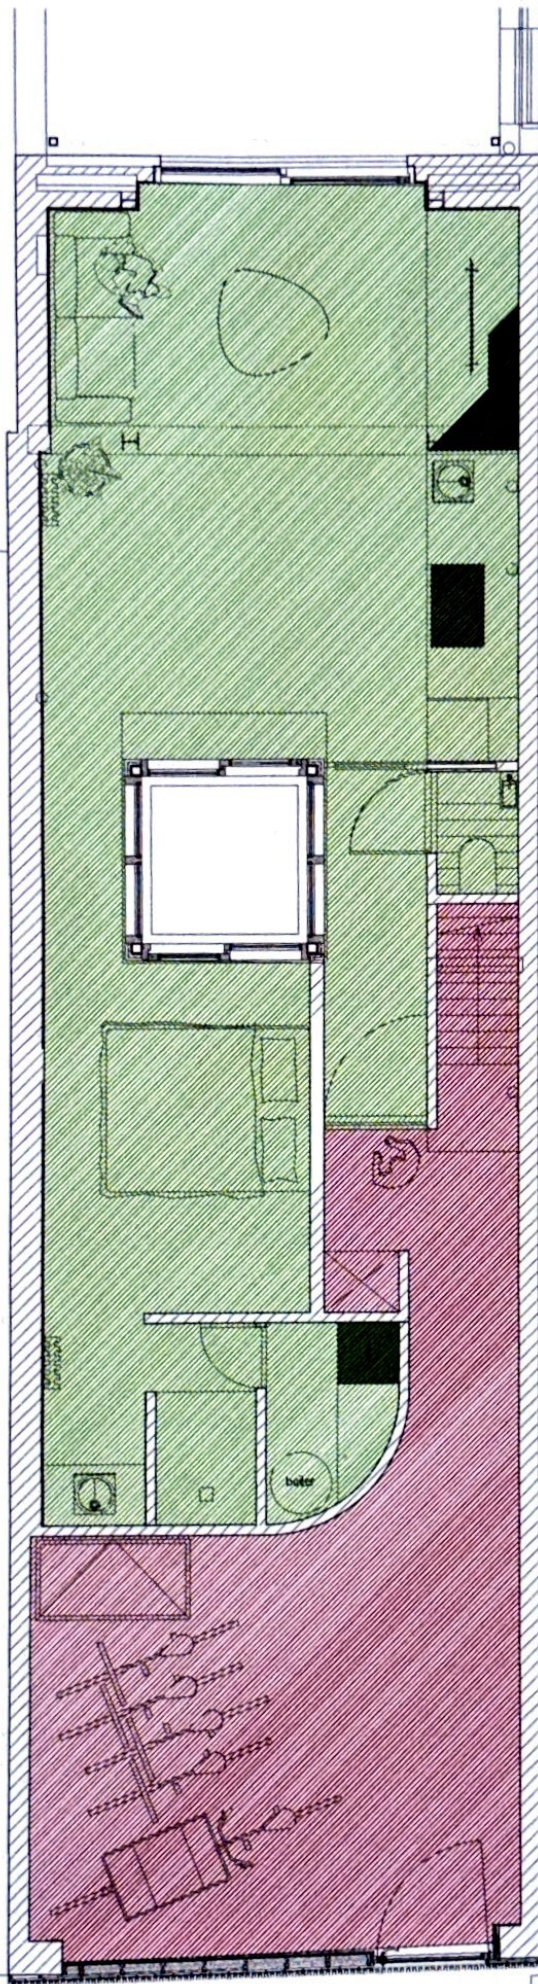

ADRES	Burgemeester Verzuyselaan 41, 8500 Kortrijk
PLAN	PLAN GELIJKVLOERS
dhr. Marc Brouwers en mev. Viviane De Smet Groeningekaai 17H, 8500 Kortrijk	

	0	+1	+2	+3
gemeenschappelijk	26m <sup>2</sup>	1,4m <sup>2</sup>	/	/
studio	47m <sup>2</sup>	/	/	/
woning	/	71m <sup>2</sup>	35,5m <sup>2</sup>	24m <sup>2</sup>

**P 0**

PLAN GELIJKVLOERS

ADRES	Burgemeester Verduyvenlaan 41, 8500 Kortrijk
PLAN	PLAN EERSTE VERDIEP
dhr. Marc Brauwers en mevr. Viviane De Smet Groeningekaai 17H, 8500 Kortrijk	

	0	+1	+2	+3
gemeenschappelijk	26m <sup>2</sup>	1,4m <sup>2</sup>	/	/
studio	47m <sup>2</sup>	/	/	/
woning	/	71m <sup>2</sup>	35,5m <sup>2</sup>	24m <sup>2</sup>

**P +1**

**PLAN EERSTE VERDIEP**

ADRES	Burgemeester Verduytselaan 41, 8500 Kortrijk
PLAN	PLAN TWEEDE VERDIEP
dhr. Marc Brouwers en mev. Viviane De Smet Groeningekaai 17H, 8500 Kortrijk	

	0	+1	+2	+3
gemeenschappelijk	26m <sup>2</sup>	1,4m <sup>2</sup>	/	/
stude	47m <sup>2</sup>	/	/	/
woning	/	71m <sup>2</sup>	35,5m <sup>2</sup>	24m <sup>2</sup>

**P+2**

**PLAN TWEEDE VERDIEP**

ADRES	Burgemeester Verbruggelaan 41, 8500 Kortrijk
PLAN	PLAN DERDE VERDIEP
dhr. Marc Brasseur en mev. Viviane De Smet Groeningekazeri 17H, 8500 Kortrijk	

	0	+1	+2	+3
gemeenschappelijk 	26m <sup>2</sup>	1,4m <sup>2</sup>	/	/
studio 	47m <sup>2</sup>	/	/	/
woning 	/	71m <sup>2</sup>	35,5m <sup>2</sup>	24m <sup>2</sup>