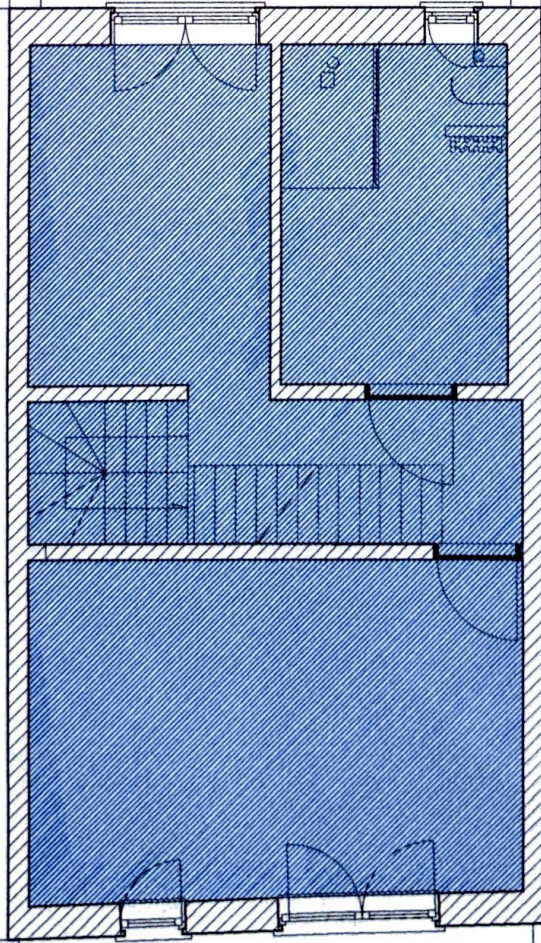

**P 0**

PLAN GELIJKVLOERS

ADRES	Burgemeester Verduyvenlaan 41, 8500 Kortrijk
PLAN	PLAN EERSTE VERDIEP
dhr. Marc Brauwers en mevr. Viviane De Smet Groeningekaai 17H, 8500 Kortrijk	

	0	+1	+2	+3
gemeenschappelijk	26m <sup>2</sup>	1,4m <sup>2</sup>	/	/
studio	47m <sup>2</sup>	/	/	/
woning	/	71m <sup>2</sup>	35,5m <sup>2</sup>	24m <sup>2</sup>

**P +1**

**PLAN EERSTE VERDIEP**

ADRES	Burgemeester Verduytselaan 41, 8500 Kortrijk
PLAN	PLAN TWEEDE VERDIEP
dhr. Marc Brouwers en mev. Viviane De Smet Groeningekaai 17H, 8500 Kortrijk	

	0	+1	+2	+3
gemeenschappelijk	26m <sup>2</sup>	1,4m <sup>2</sup>	/	/
stude	47m <sup>2</sup>	/	/	/
woning	/	71m <sup>2</sup>	35,5m <sup>2</sup>	24m <sup>2</sup>